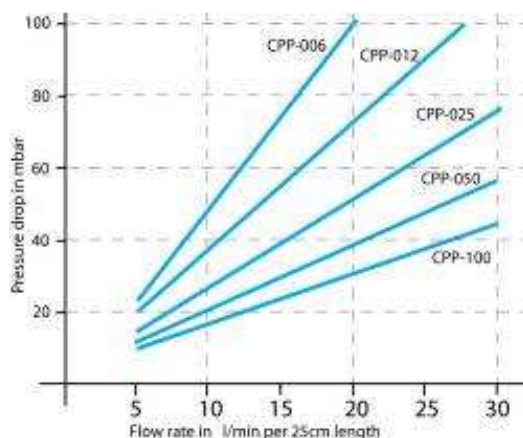

MEMBRANES FILTRANTES CPP

Média Polypropylène, support Polypropylène

> AVANTAGES

- Efficacité assurée par des couches filtrantes multiples : seuil de filtration de **99,98 % particulaire (99,5 pour le type 006)**,
- Seuil de filtration rigoureusement contrôlé,
- Excellente protection de membranes de filtration absolue,
- Filtres stérilisables à l'eau chaude 85 °C ou à la vapeur détendue,
- Réalisées à la demande, selon les applications,
- Filtres produits et assemblés en "salle blanche",
- Tous les matériaux de qualité USP Class VI,
- Traçabilité : tous les grades 100% traçables,
- Large compatibilité avec les solvants les plus communs.

Membranes de fabrication européenne

> CARACTERISTIQUES TECHNIQUES :

- Température de service maximale : 80 °C,
- Pression différentielle maximale : 5 bar,
- Stérilisation : vapeur détendue : 121 °C / 30 mn,
eau chaude : 85 – 90 °C / 30 min,
- Matériaux de fabrication :
Couche de protection: Polypropylène
Couche filtrante Polypropylène
Support et coupelles Polypropylène

> GAMME :

- Micronage : de 0,6 à 10 µm,
- Longueur : de 10 à 40".

Evolution des performances des membranes

Application : Industries d'Embouteillage

DISTRIBUTION : CESI KATADYN

www.cesi-safewater.com

Skype : cesi.katadyn